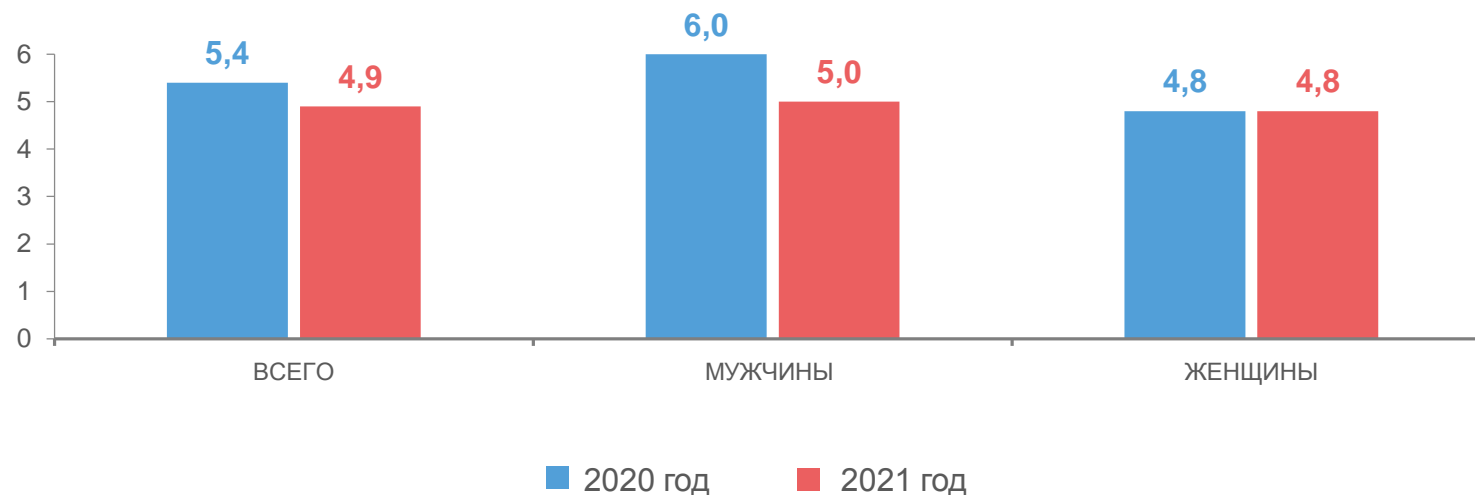

# ЧИСЛЕННОСТЬ БЕЗРАБОТНЫХ В КИРОВСКОЙ ОБЛАСТИ\*

2021 ГОД

ЧИСЛЕННОСТЬ БЕЗРАБОТНЫХ,  
тыс. человек

30,9

В ТОМ ЧИСЛЕ

МУЖЧИНЫ

16,5

ЖЕНЩИНЫ

14,4

УРОВЕНЬ БЕЗРАБОТИЦЫ, %

30-40

СРЕДНИЙ ВОЗРАСТ  
БЕЗРАБОТНЫХ

39  
лет

\* По данным выборочного обследования рабочей силы лиц в возрасте 15 лет и старше.